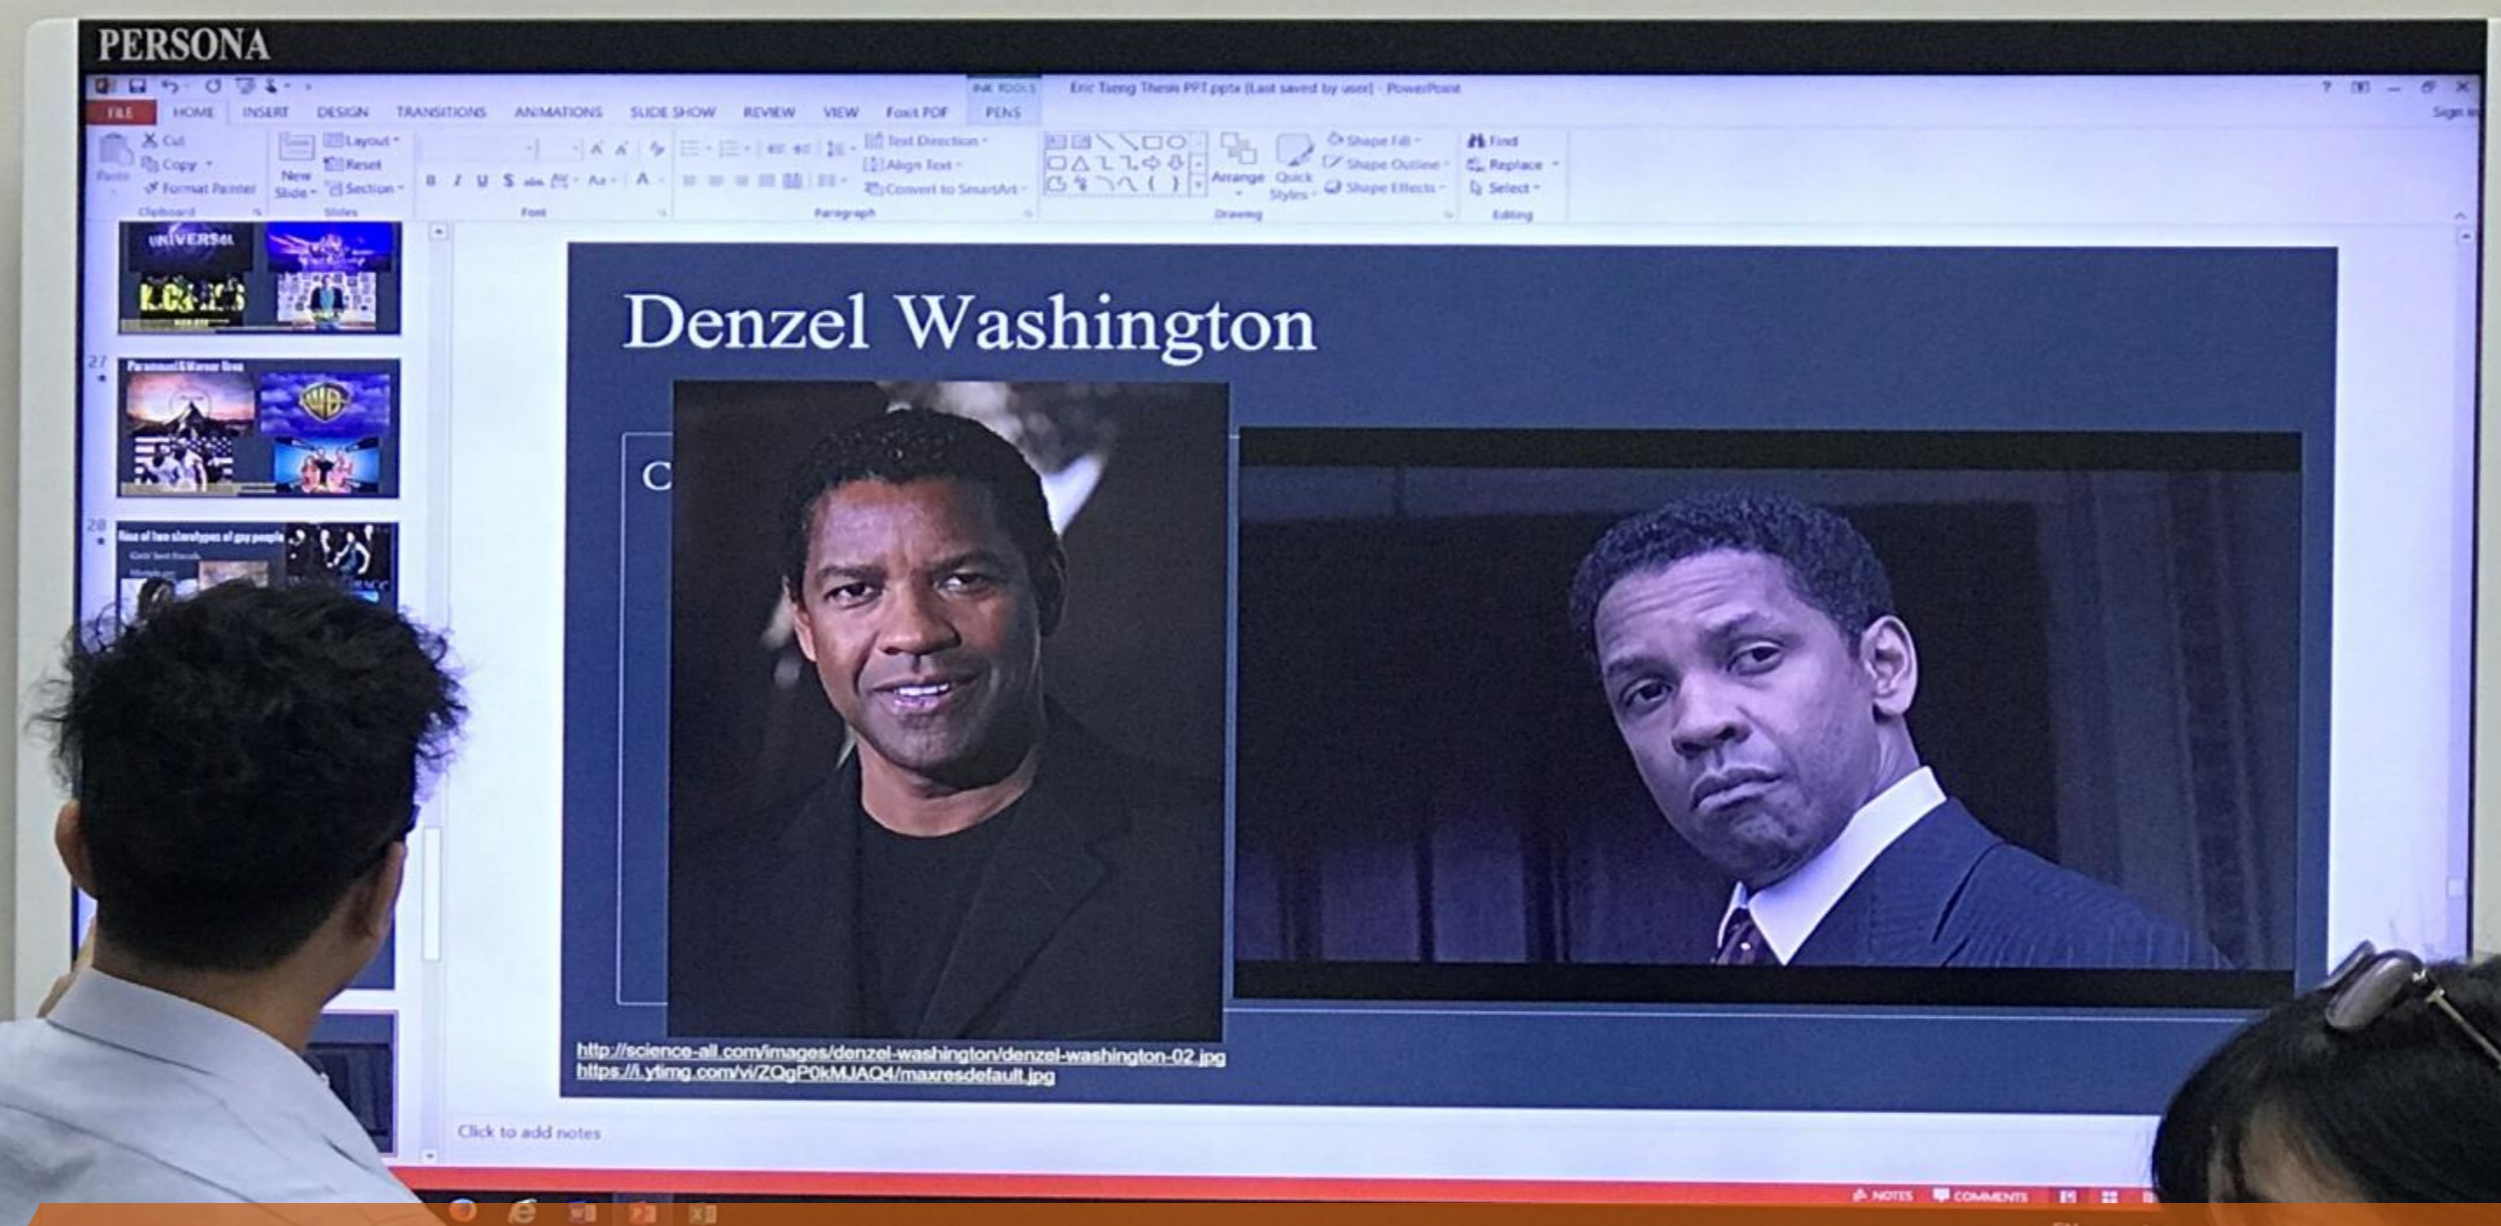

唯有頂級才能匹配

台北國際會議廳 經貿的大門 夢想經濟

一張照片 一個故事

一台螢幕 滿足所有需求

EGAT

EVA AIR

A STAR ALLIANCE MEMBER

CH 下午 02:09
2016/7/7

會議簡報和教學

清晰、互動、方便、整合

桃園
時空導覽機
TIME MACHINE >>>>

國家的大門:桃園機場

多人互動、86吋2台+43吋觸控整合

智慧學堂

應用在學校教育上面

智慧學堂 班班觸控螢幕